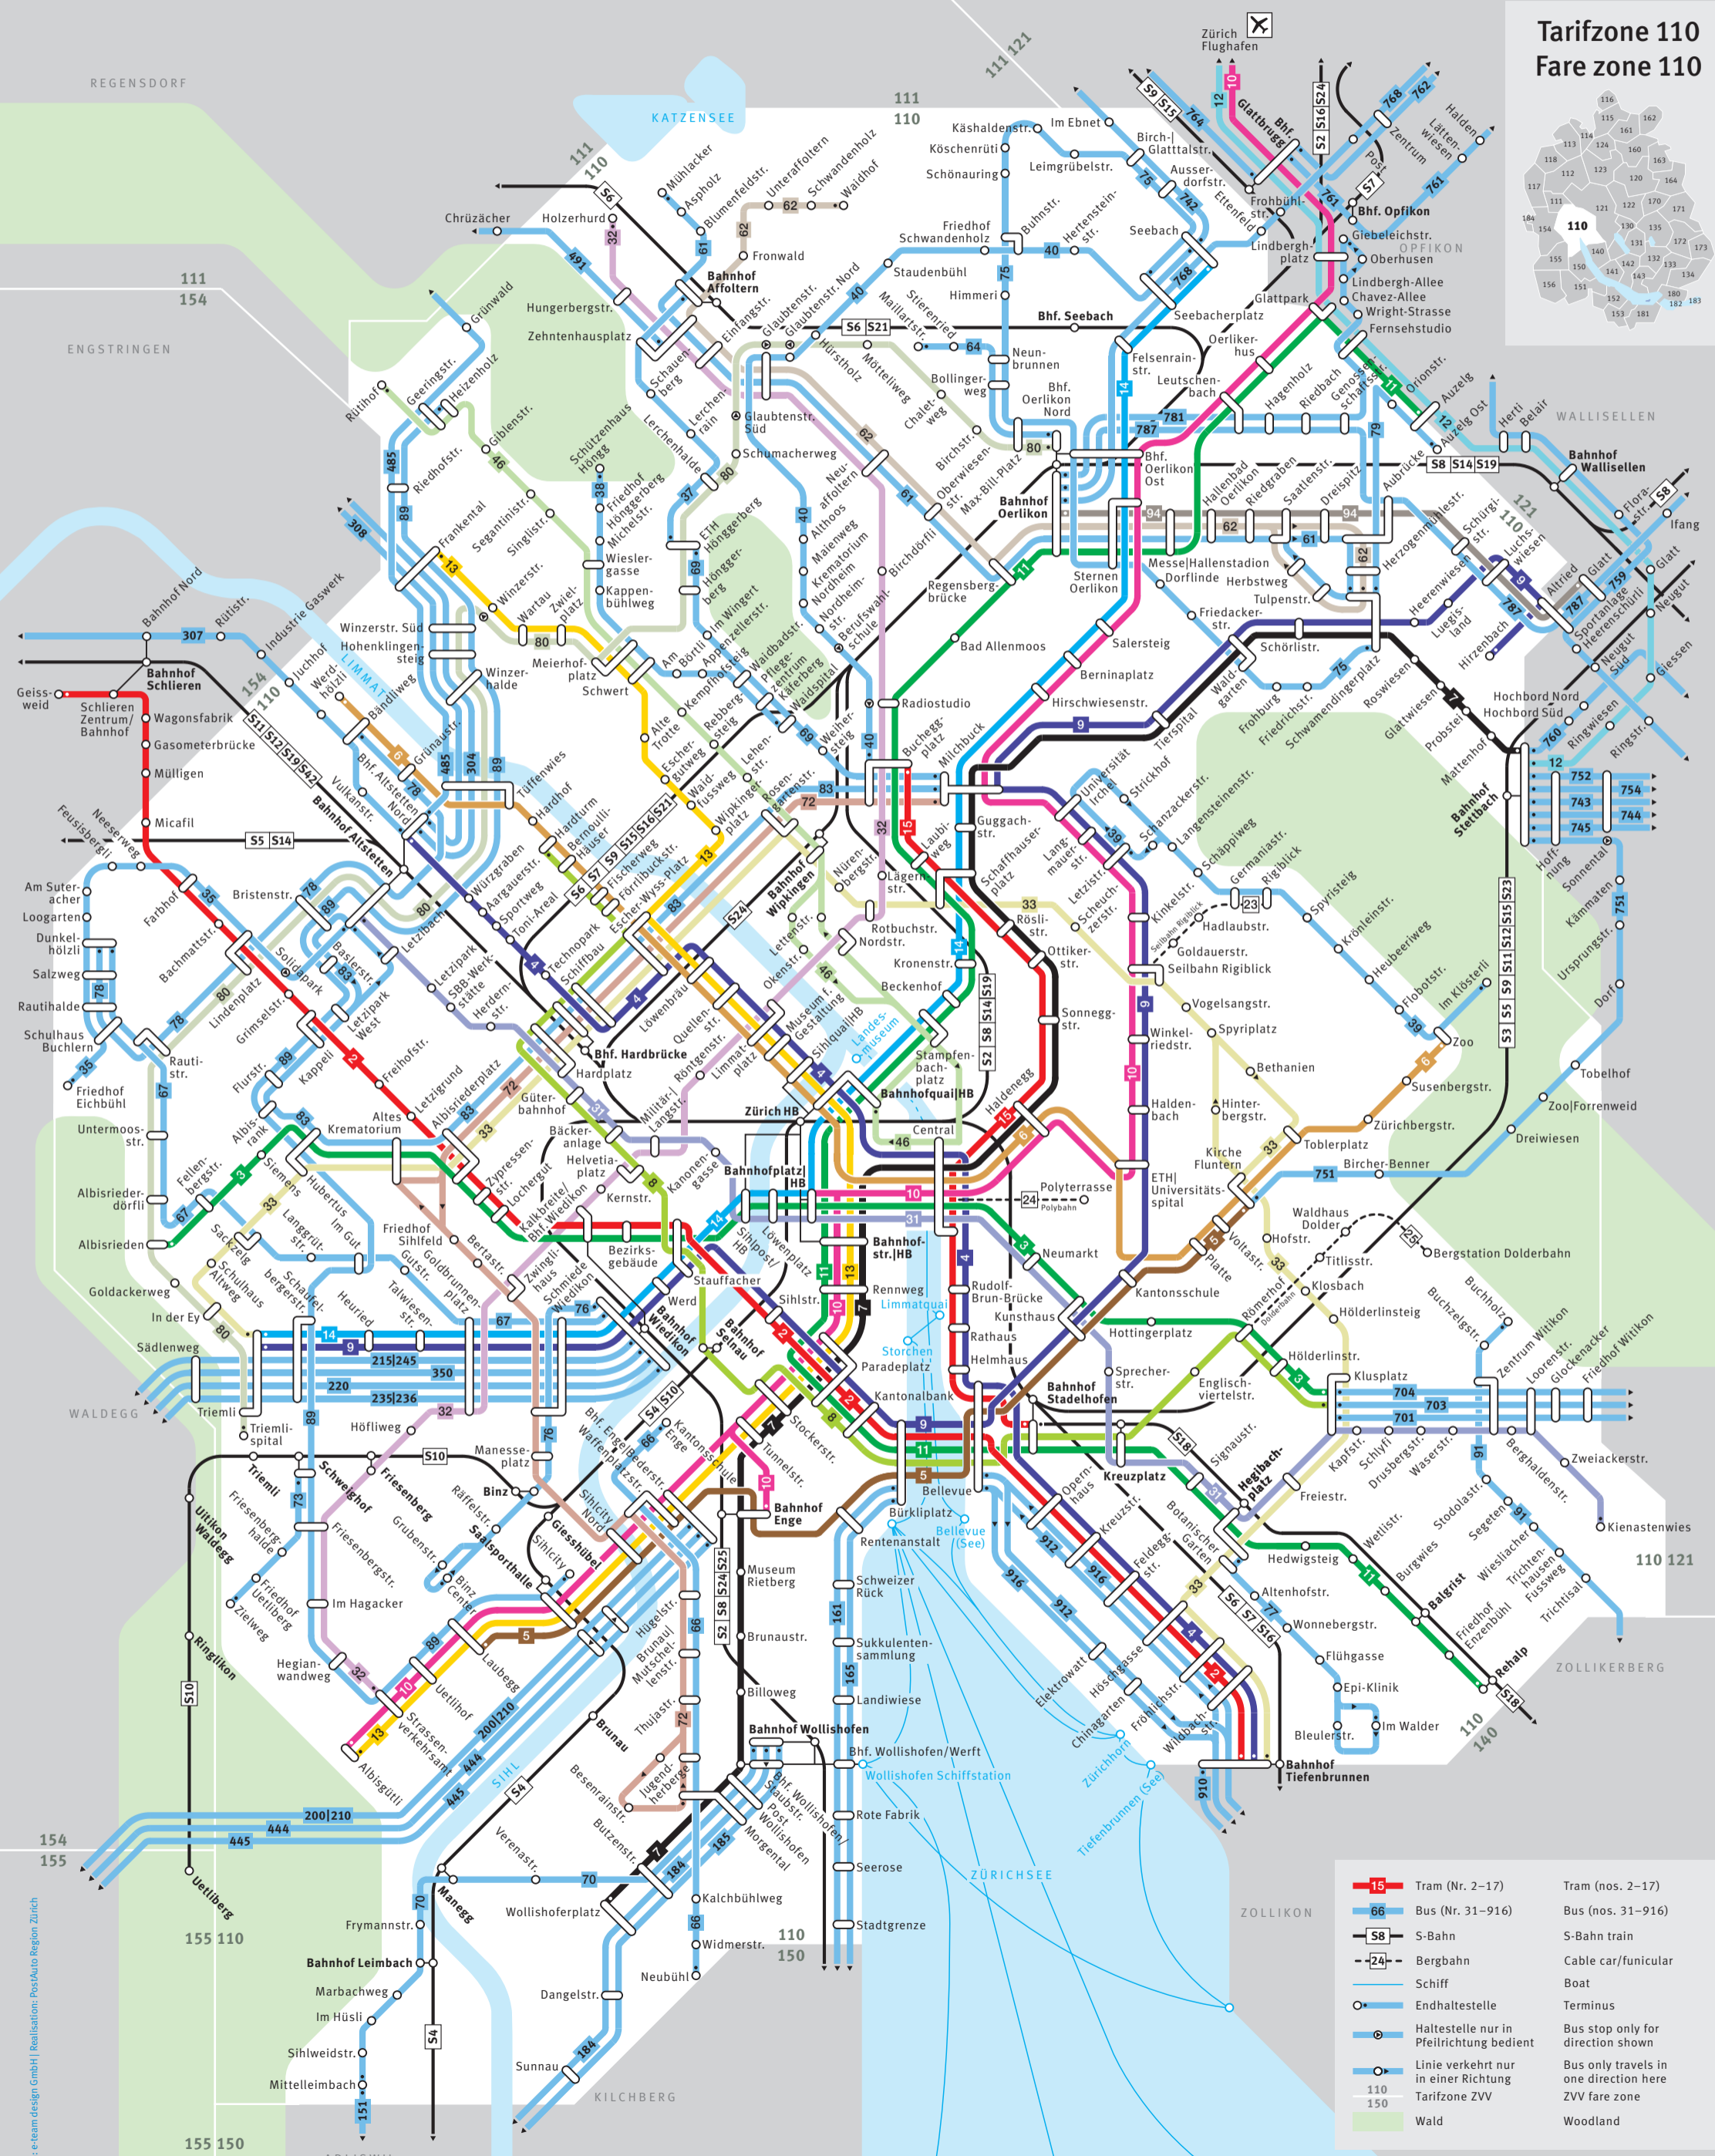

Tarifzone 110 Fare zone 110

	Tram (Nr. 2–17)	Tram (nos. 2–17)
	Bus (Nr. 31–916)	Bus (nos. 31–916)
	S-Bahn	S-Bahn train
	Bergbahn	Cable car/funicular
	Schiff	Boat
	Endhaltestelle	Terminus
	Haltestelle nur in Pfeilrichtung bedient	Bus stop only for direction shown
	Linie verkehrt nur in einer Richtung	Bus only travels in one direction here
	110 150	Tarifzone ZVV
	Wald	Woodland